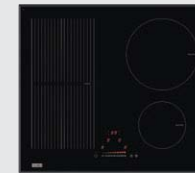

Modello: CR 982 M XS DCT TFT

CODICE FUN 116.1463.071

Modello: FHNE 755 4G TC XS C

Modello: ANX 110-48

Modello: Ambient doccia

Modello: FDW 613 E6P A+

Promozione valida per acquisti fino al 31.12.2017.

**in alternativa**