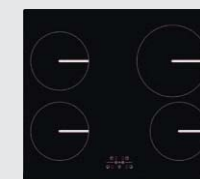

in alternativa

Modello:FHSM 604 4I

+ 0 euro

CODICE FUN 119.0000.074